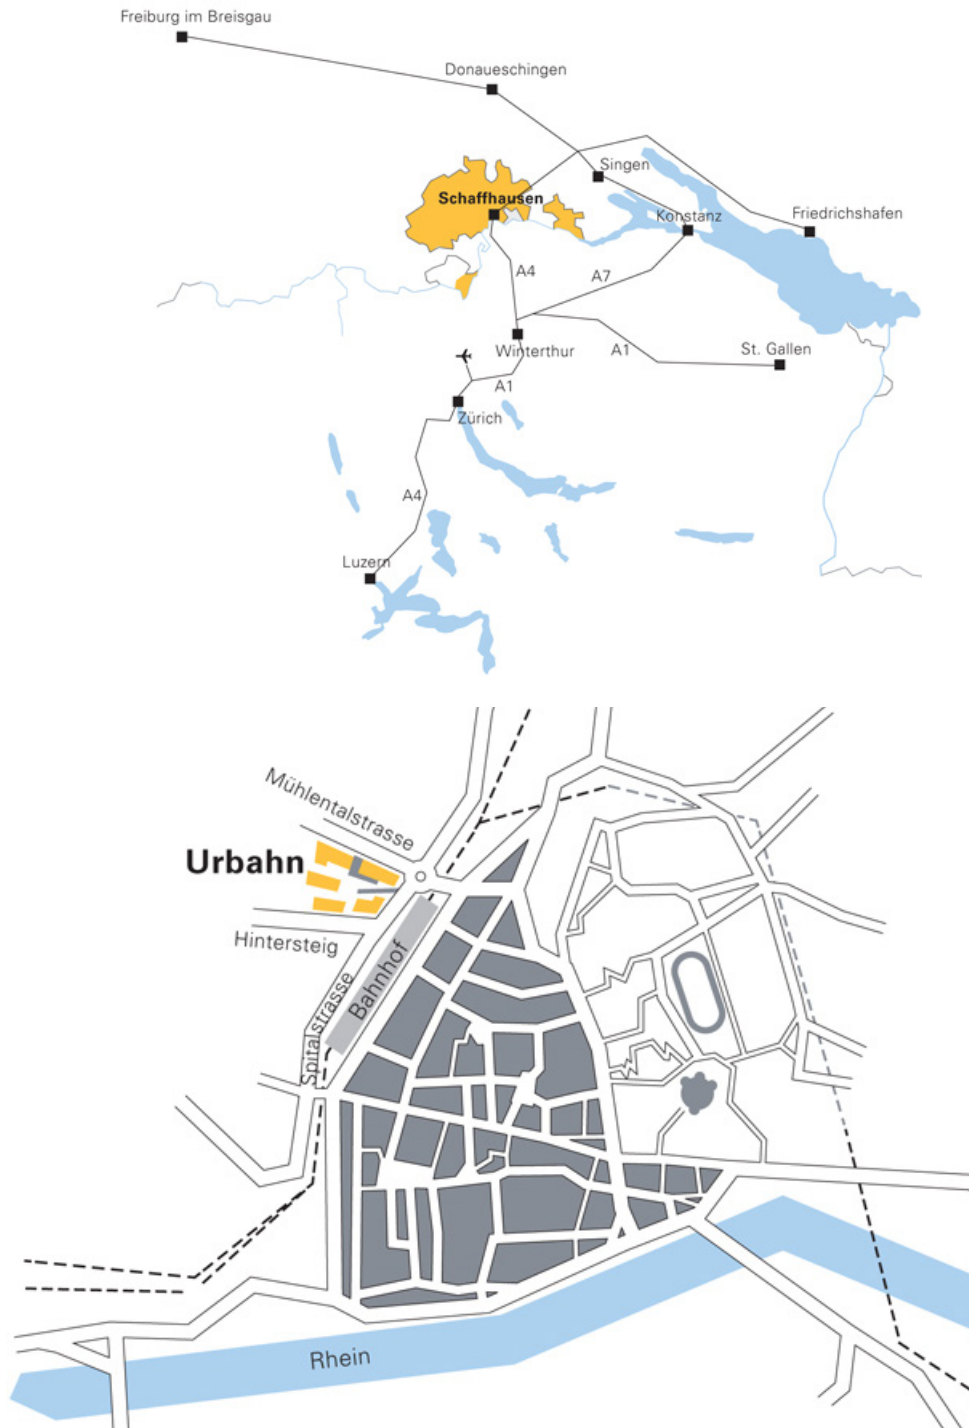

## LAGEPLAN

KONTAKT UND VERMIETUNG:

Equans Switzerland Facility Management AG  
Geschäftseinheit MIBAG Property Managers

Hohenbühlstrasse 2  
8152 Glattbrugg - Schweiz

M. +41 79 840 98 91 . info@urbahn.ch . www.urbahn.ch